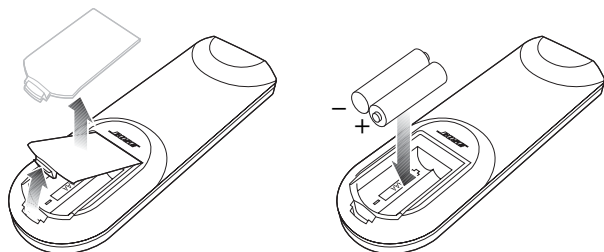

BOSE[®]

Wave[®] Music System

PREMIUM BACKLIT REMOTE

TELECOMANDO SPECIALE RETROILLUMINATO PER IMPIANTO AUDIO BOSE® WAVE®

Introduzione

Grazie per avere acquistato lo speciale telecomando per l'impianto audio Bose® Wave®, che vi consentirà di sfruttarne al meglio le funzionalità.

Estrarre delicatamente il contenuto della confezione e conservare il materiale di imballaggio per un impiego futuro.

Installazione delle pile

Aprire il vano pile sollevando la levetta a scatto, come illustrato nella figura sotto.

Installare le due pile alcaline AAA (LR03) fornite in dotazione rispettando la polarità + e - indicata all'interno del vano.

Uso del supporto

Il telecomando si inserisce saldamente sull'apposito supporto. Una volta inserito, è possibile utilizzarlo senza puntarlo direttamente verso il sistema Wave®.