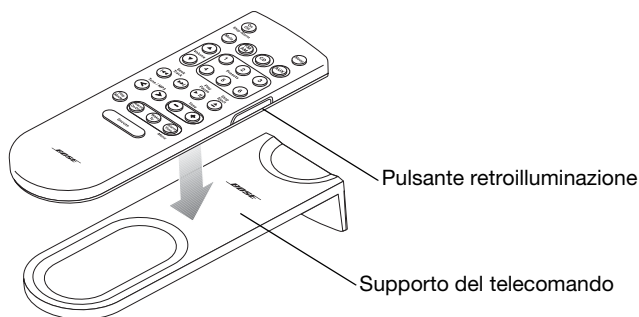

Estrarre delicatamente il contenuto della confezione e conservare il materiale di imballaggio per un impiego futuro.

Installazione delle pile

Aprire il vano pile sollevando la levetta a scatto, come illustrato nella figura sotto.

Installare le due pile alcaline AAA (LR03) fornite in dotazione rispettando la polarità + e - indicata all'interno del vano.

Uso del supporto

Il telecomando si inserisce saldamente sull'apposito supporto. Una volta inserito, è possibile utilizzarlo senza puntarlo direttamente verso il sistema Wave®.